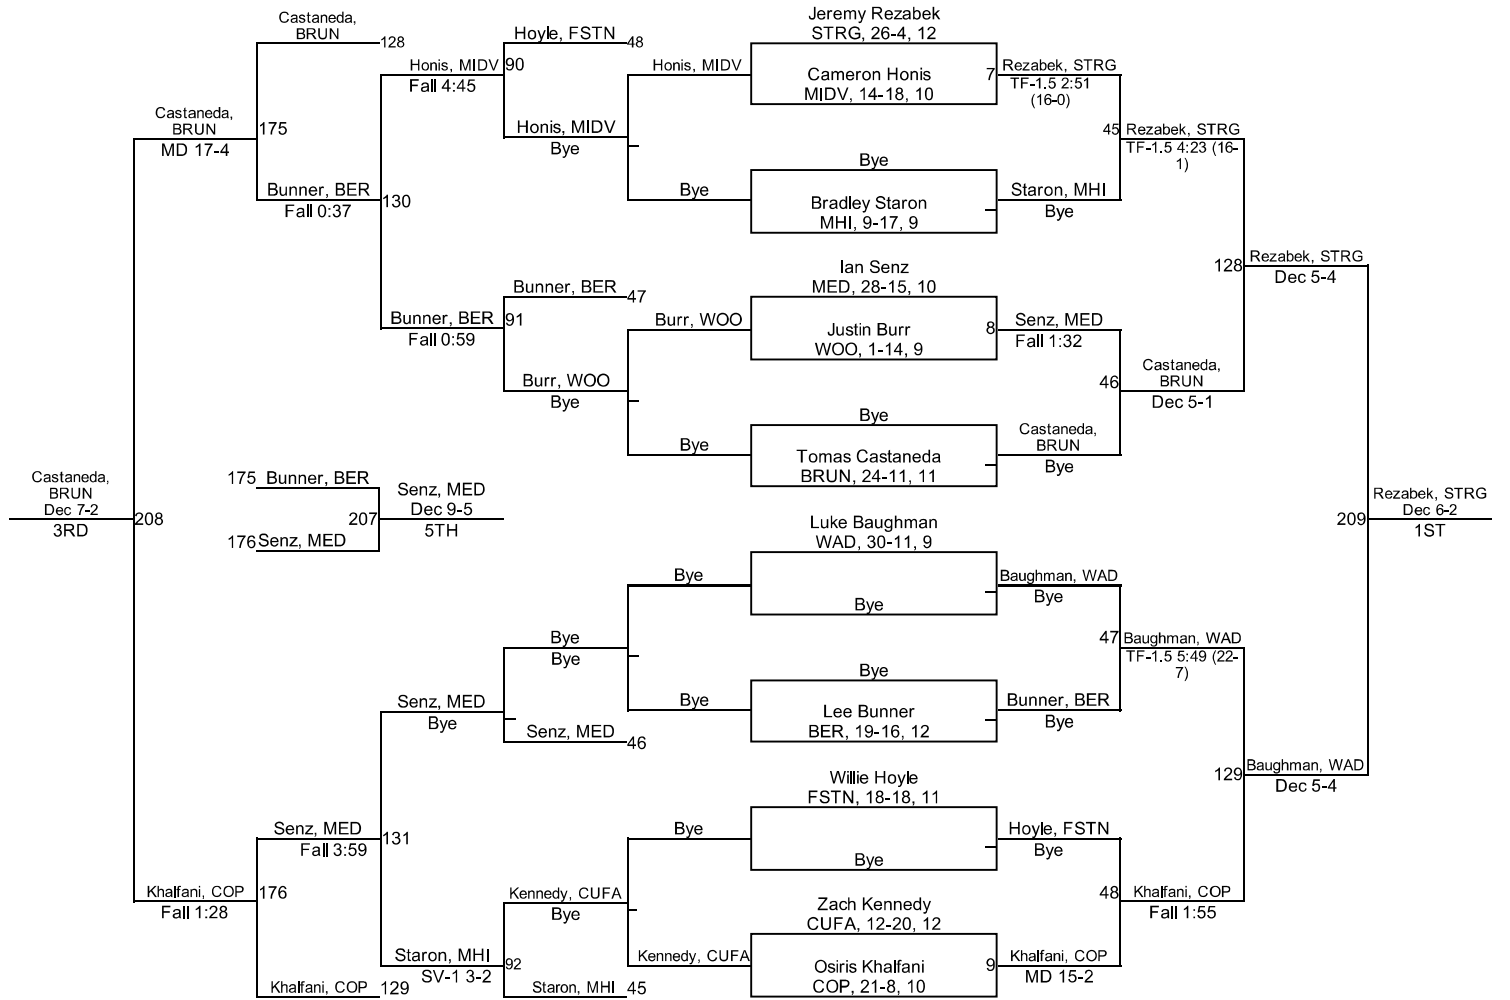

2016 OHSAA D1 Wadsworth Sectional

2016 OHSAA D1 Wadsworth Sectional

2016 OHSAA D1 Wadsworth Sectional

120

2016 OHSAA D1 Wadsworth Sectional

2016 OHSAA D1 Wadsworth Sectional

2016 OHSAA D1 Wadsworth Sectional