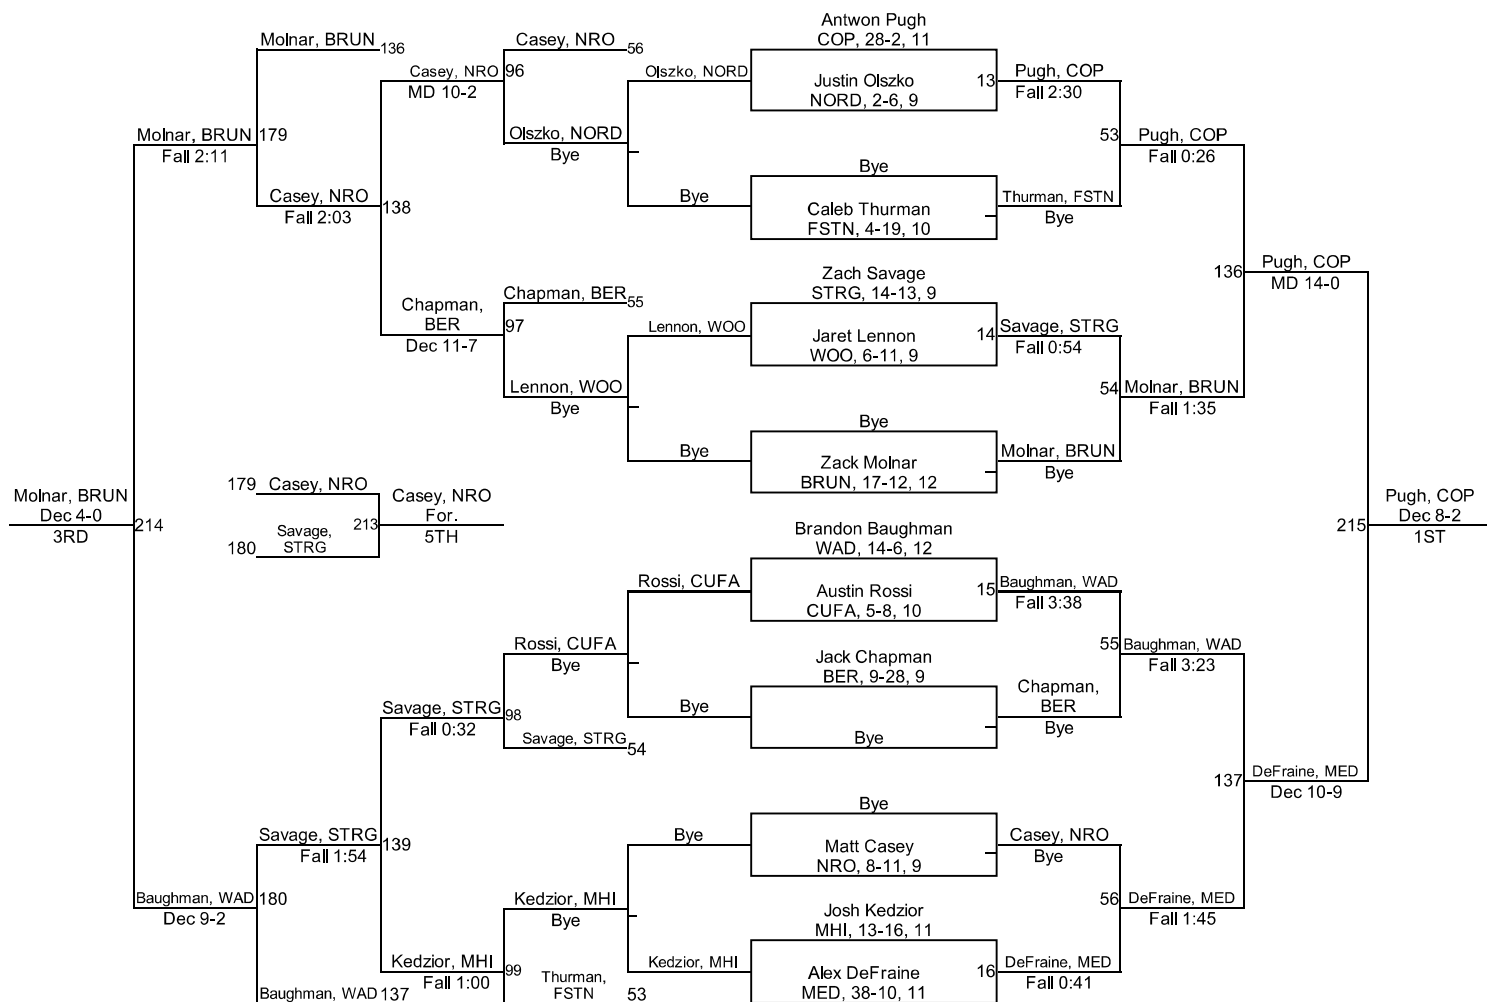

2016 OHSAA D1 Wadsworth Sectional