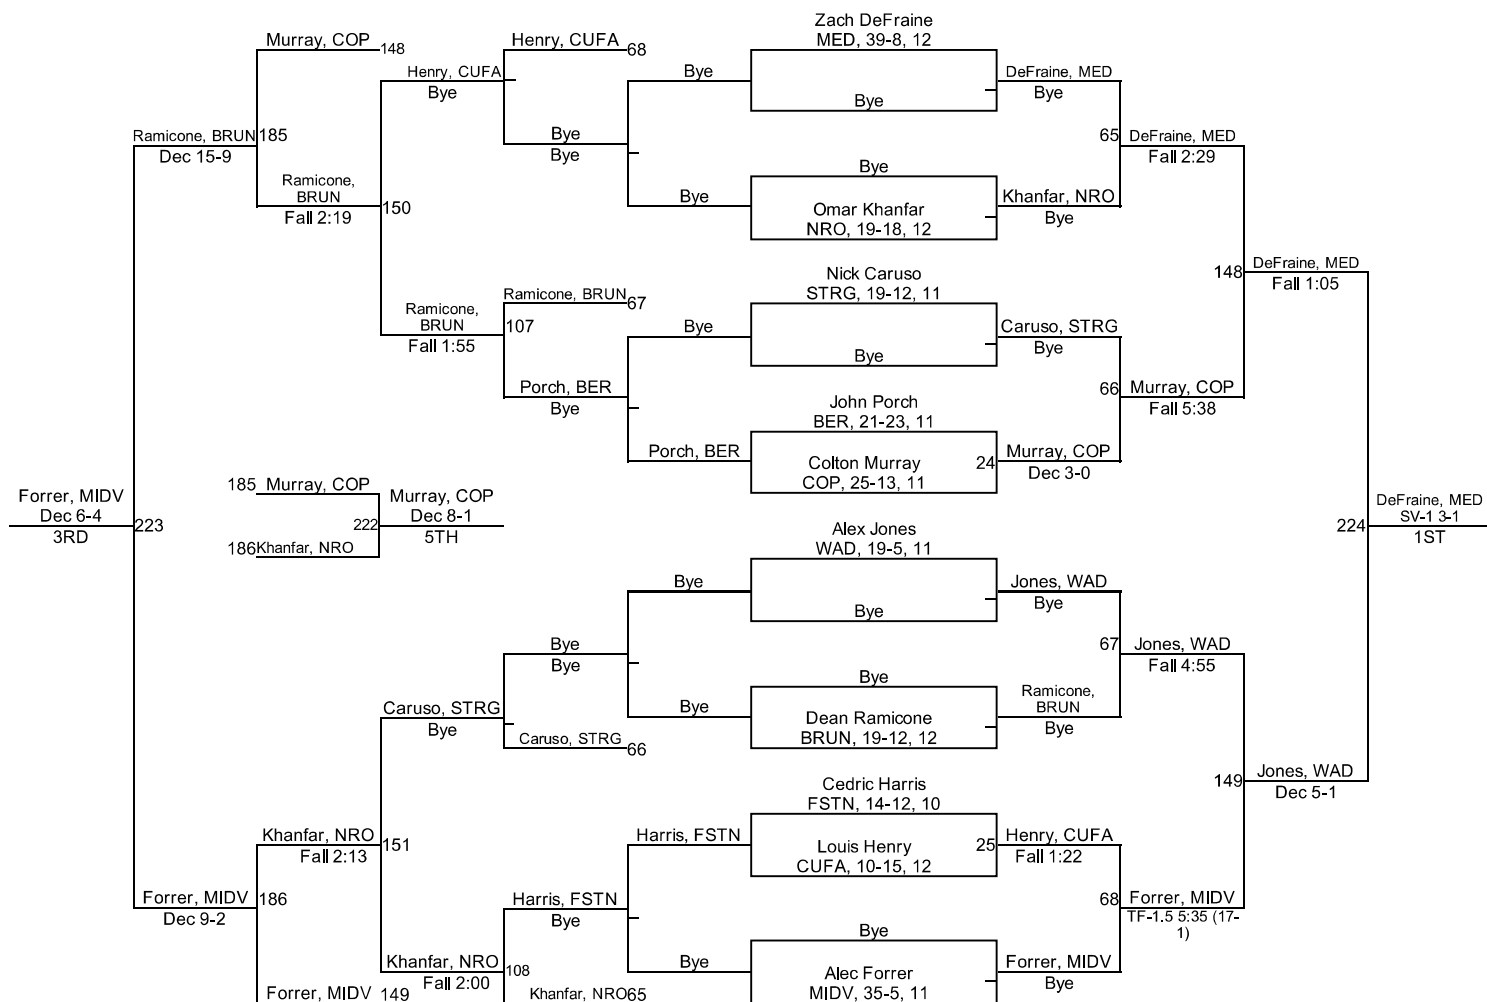

2016 OHSAA D1 Wadsworth Sectional

2016 OHSAA D1 Wadsworth Sectional

2016 OHSAA D1 Wadsworth Sectional

2016 OHSAA D1 Wadsworth Sectional

2016 OHSAA D1 Wadsworth Sectional

2016 OHSAA D1 Wadsworth Sectional

2016 OHSAA D1 Wadsworth Sectional