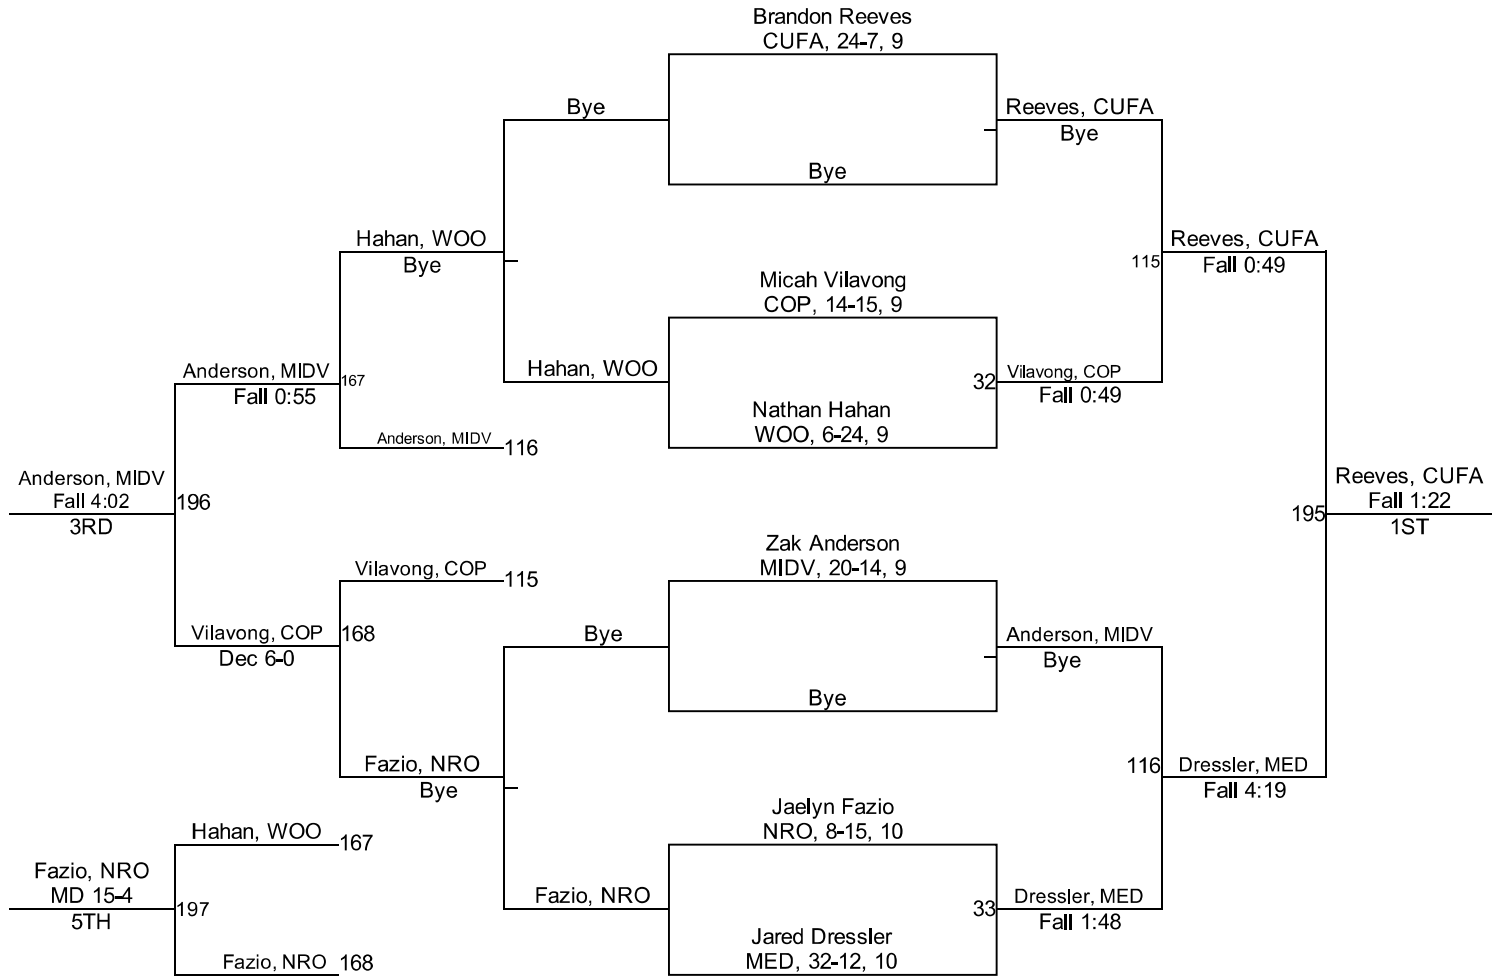

2016 OHSAA D1 Wadsworth Sectional

2016 OHSAA D1 Wadsworth Sectional

2016 OHSAA D1 Wadsworth Sectional

120

2016 OHSAA D1 Wadsworth Sectional

2016 OHSAA D1 Wadsworth Sectional

2016 OHSAA D1 Wadsworth Sectional