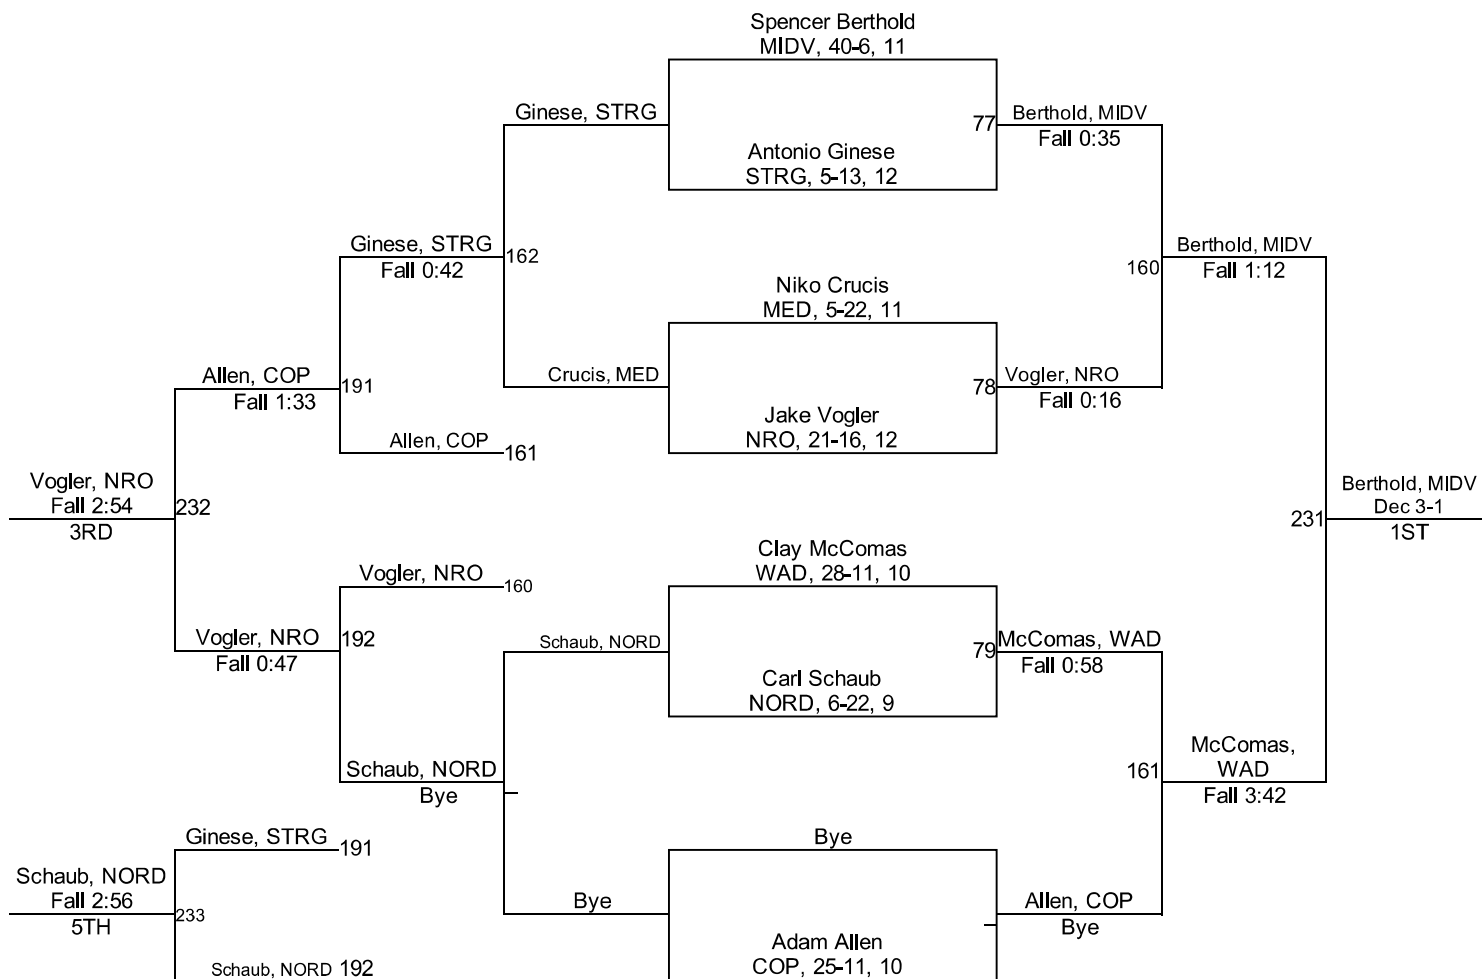

2016 OHSAA D1 Wadsworth Sectional

220