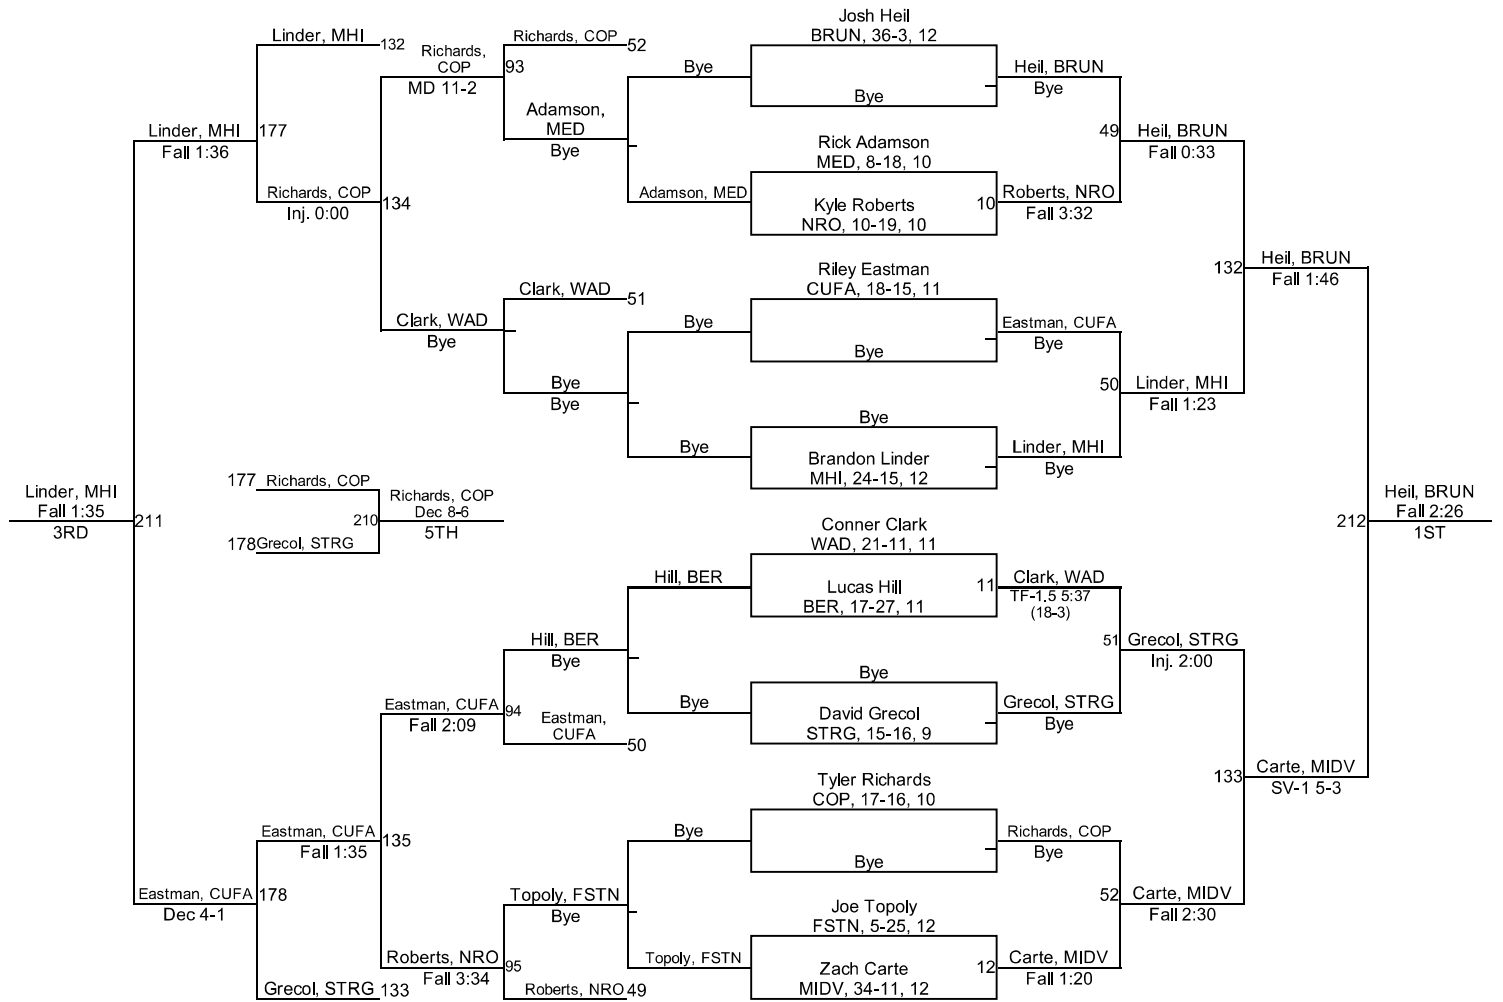

2016 OHSAA D1 Wadsworth Sectional

2016 OHSAA D1 Wadsworth Sectional

2016 OHSAA D1 Wadsworth Sectional

120

2016 OHSAA D1 Wadsworth Sectional

2016 OHSAA D1 Wadsworth Sectional

2016 OHSAA D1 Wadsworth Sectional