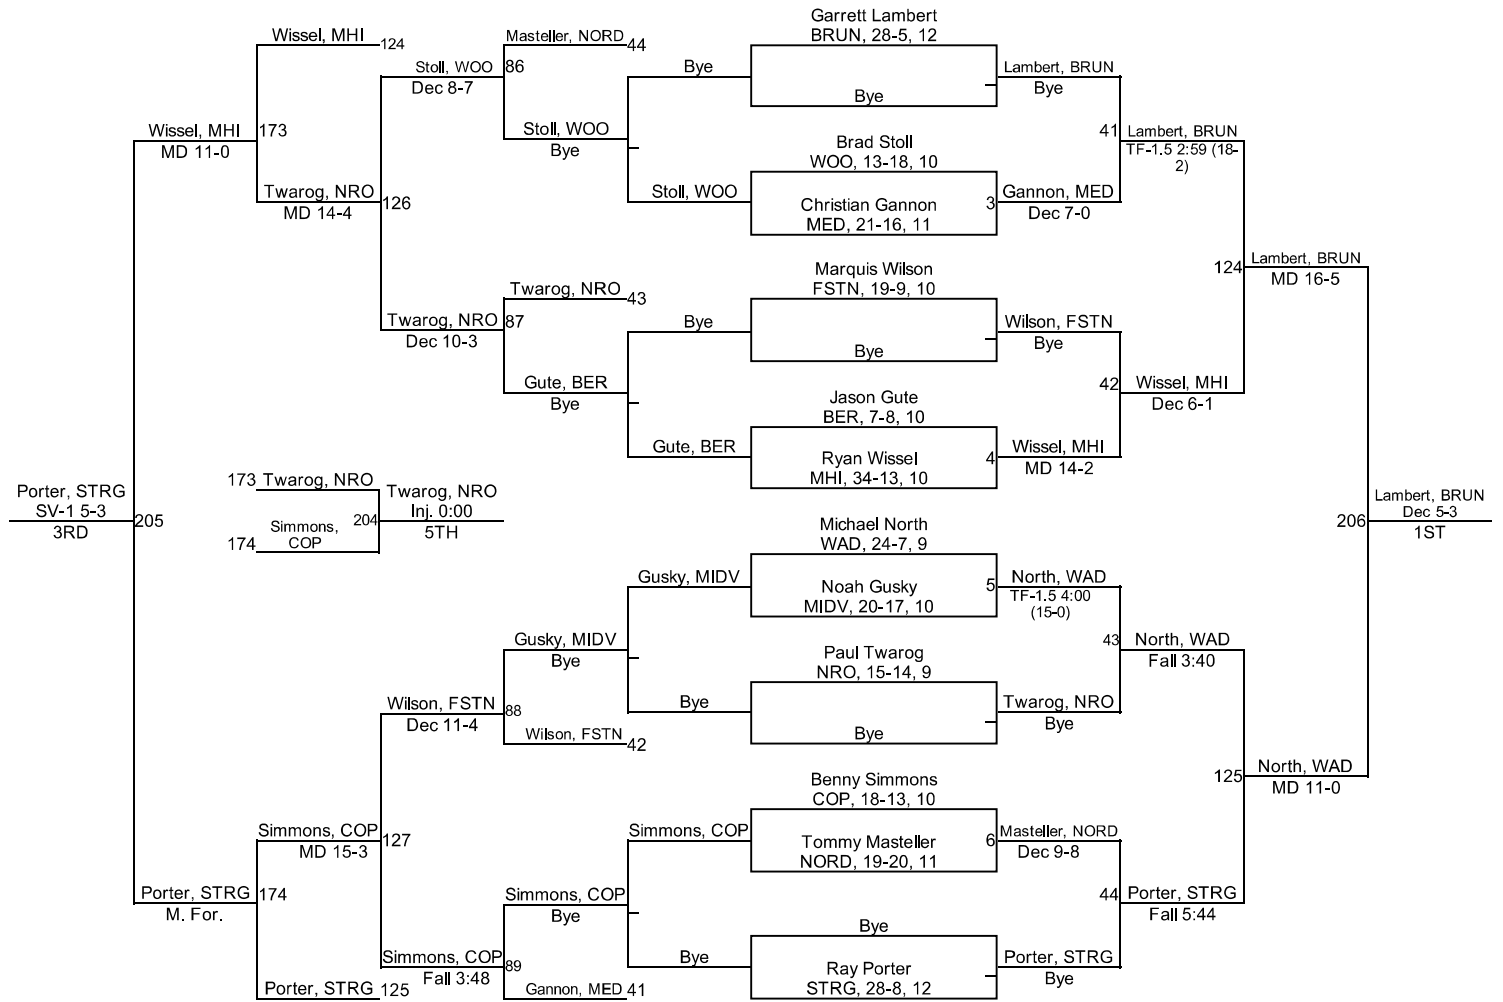

2016 OHSAA D1 Wadsworth Sectional

2016 OHSAA D1 Wadsworth Sectional

2016 OHSAA D1 Wadsworth Sectional

120

2016 OHSAA D1 Wadsworth Sectional

2016 OHSAA D1 Wadsworth Sectional

2016 OHSAA D1 Wadsworth Sectional