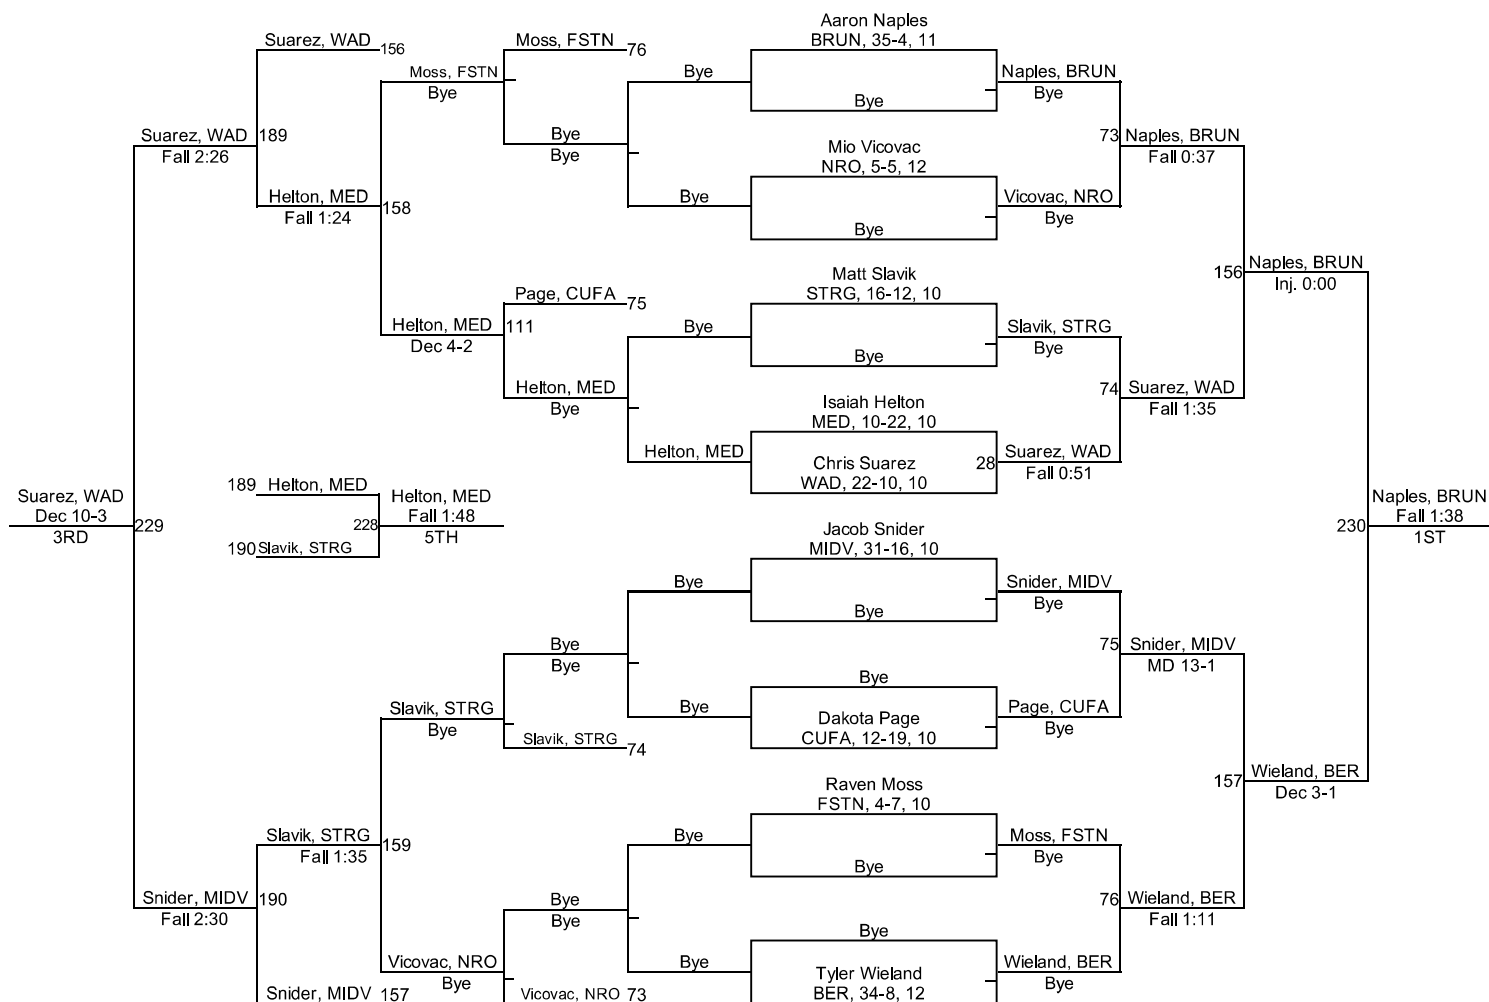

2016 OHSAA D1 Wadsworth Sectional

2016 OHSAA D1 Wadsworth Sectional

2016 OHSAA D1 Wadsworth Sectional

2016 OHSAA D1 Wadsworth Sectional

2016 OHSAA D1 Wadsworth Sectional

2016 OHSAA D1 Wadsworth Sectional

2016 OHSAA D1 Wadsworth Sectional