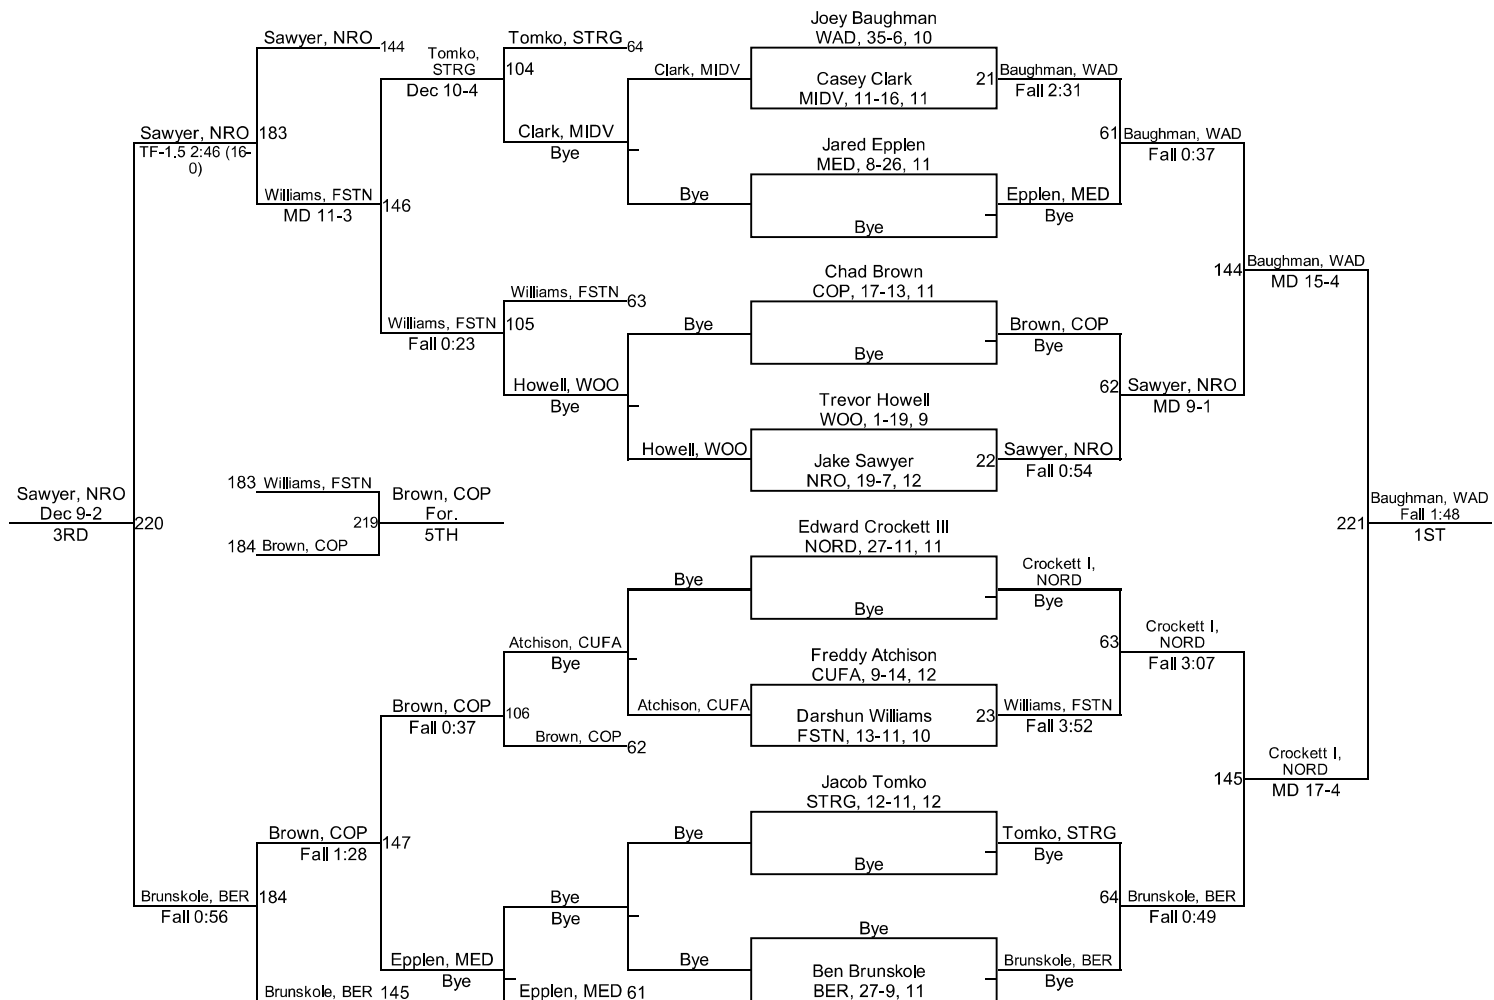

2016 OHSAA D1 Wadsworth Sectional