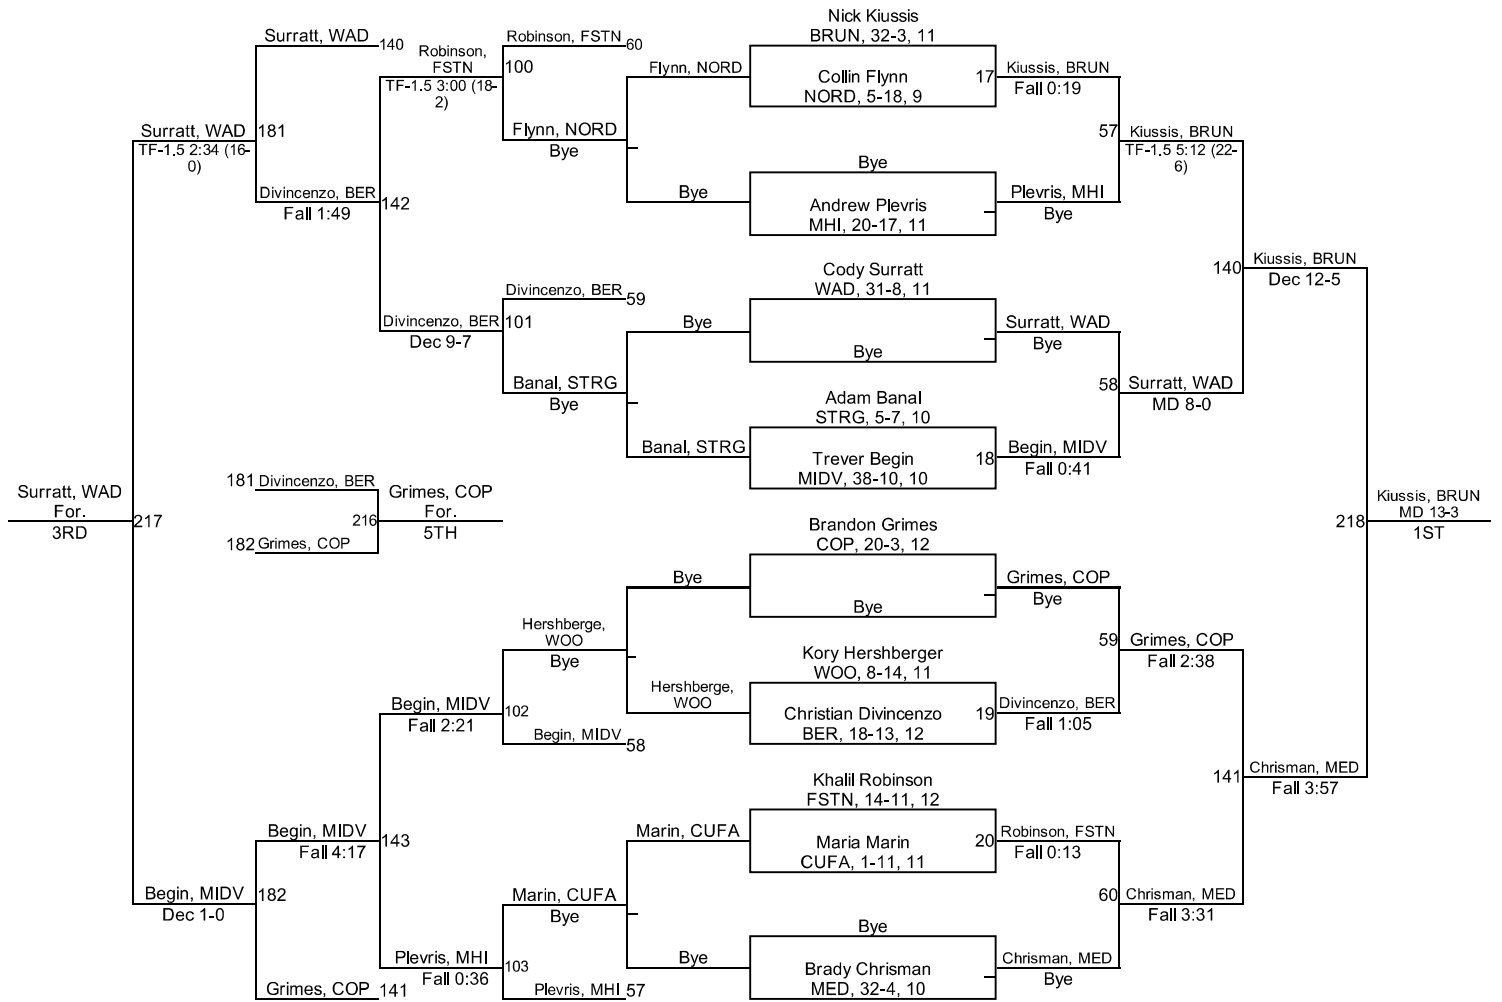

2016 OHSAA D1 Wadsworth Sectional