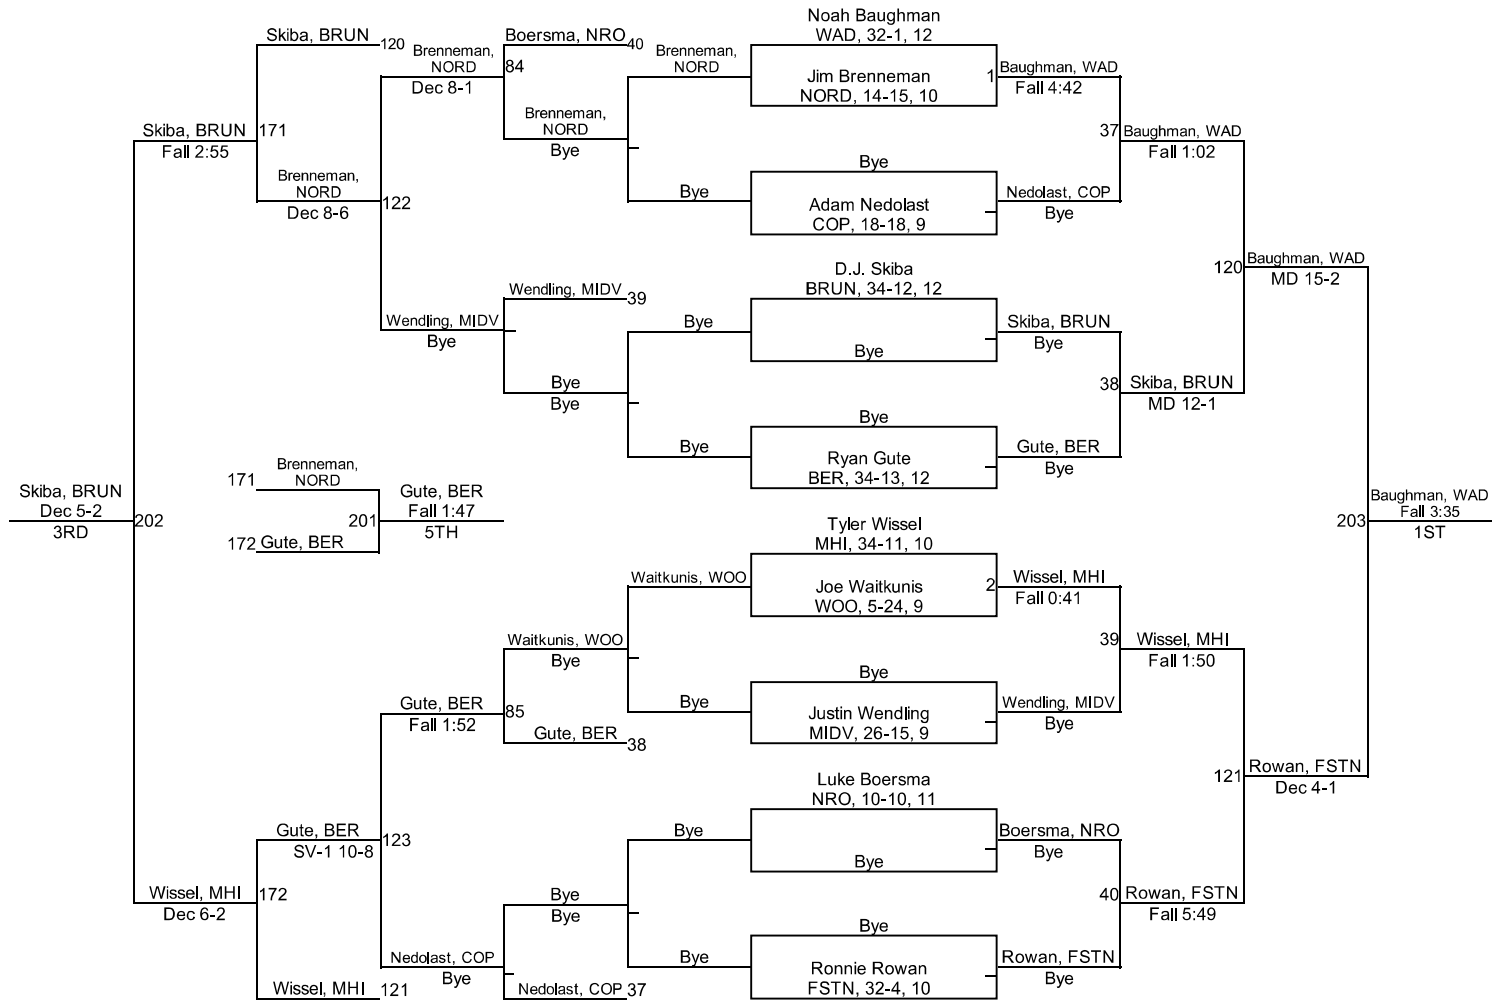

2016 OHSAA D1 Wadsworth Sectional

2016 OHSAA D1 Wadsworth Sectional

2016 OHSAA D1 Wadsworth Sectional

120

2016 OHSAA D1 Wadsworth Sectional

2016 OHSAA D1 Wadsworth Sectional

2016 OHSAA D1 Wadsworth Sectional