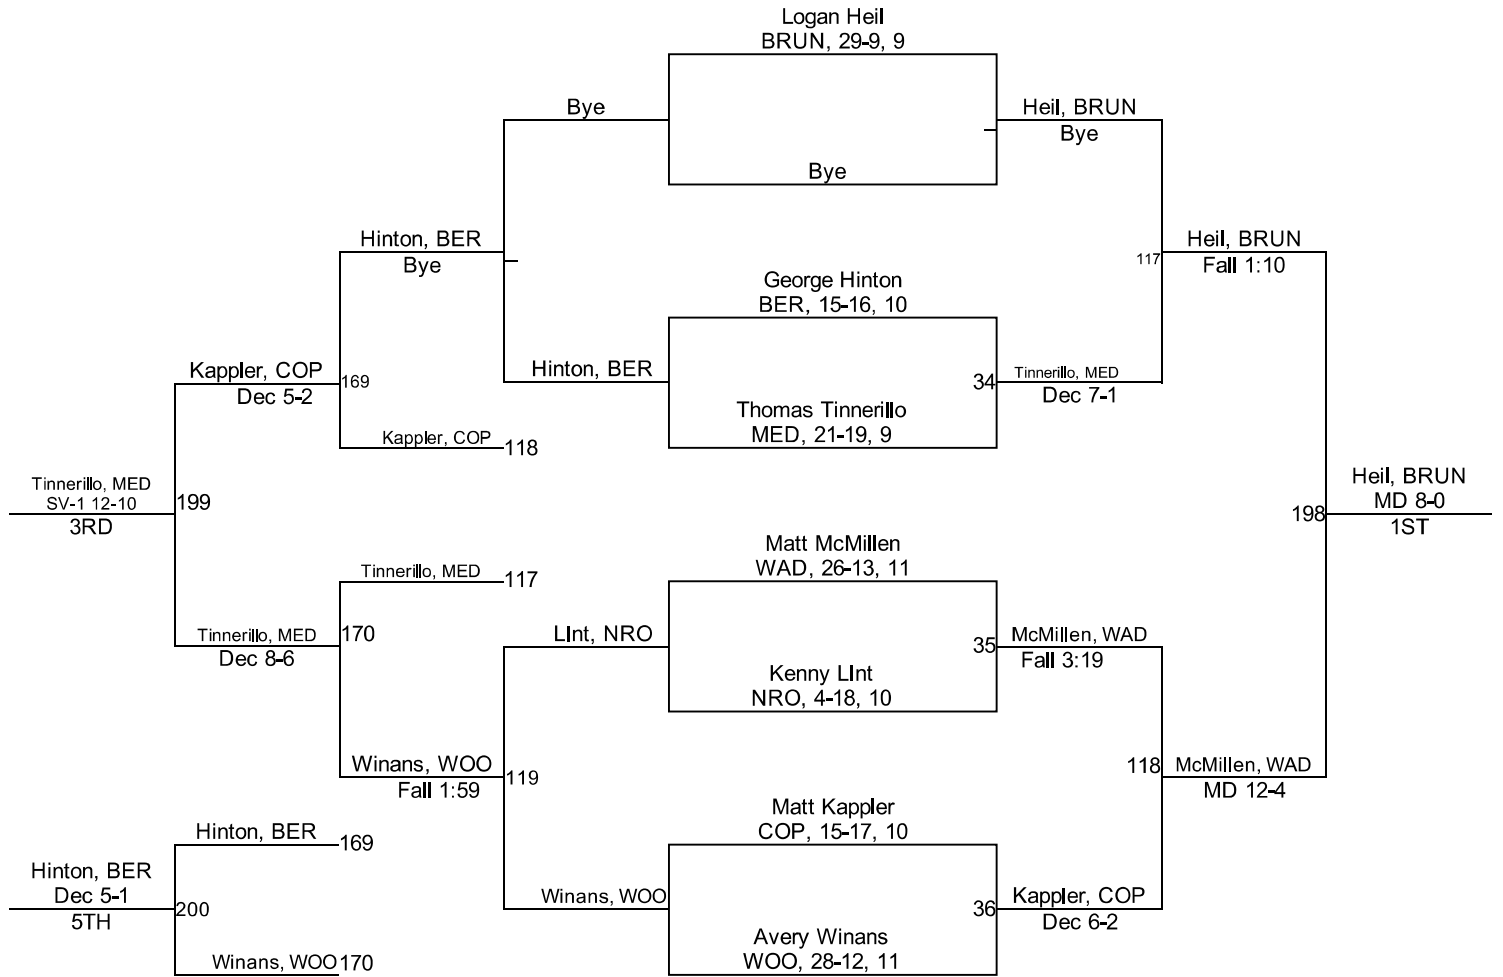

2016 OHSAA D1 Wadsworth Sectional

2016 OHSAA D1 Wadsworth Sectional

2016 OHSAA D1 Wadsworth Sectional

120

2016 OHSAA D1 Wadsworth Sectional

2016 OHSAA D1 Wadsworth Sectional

2016 OHSAA D1 Wadsworth Sectional