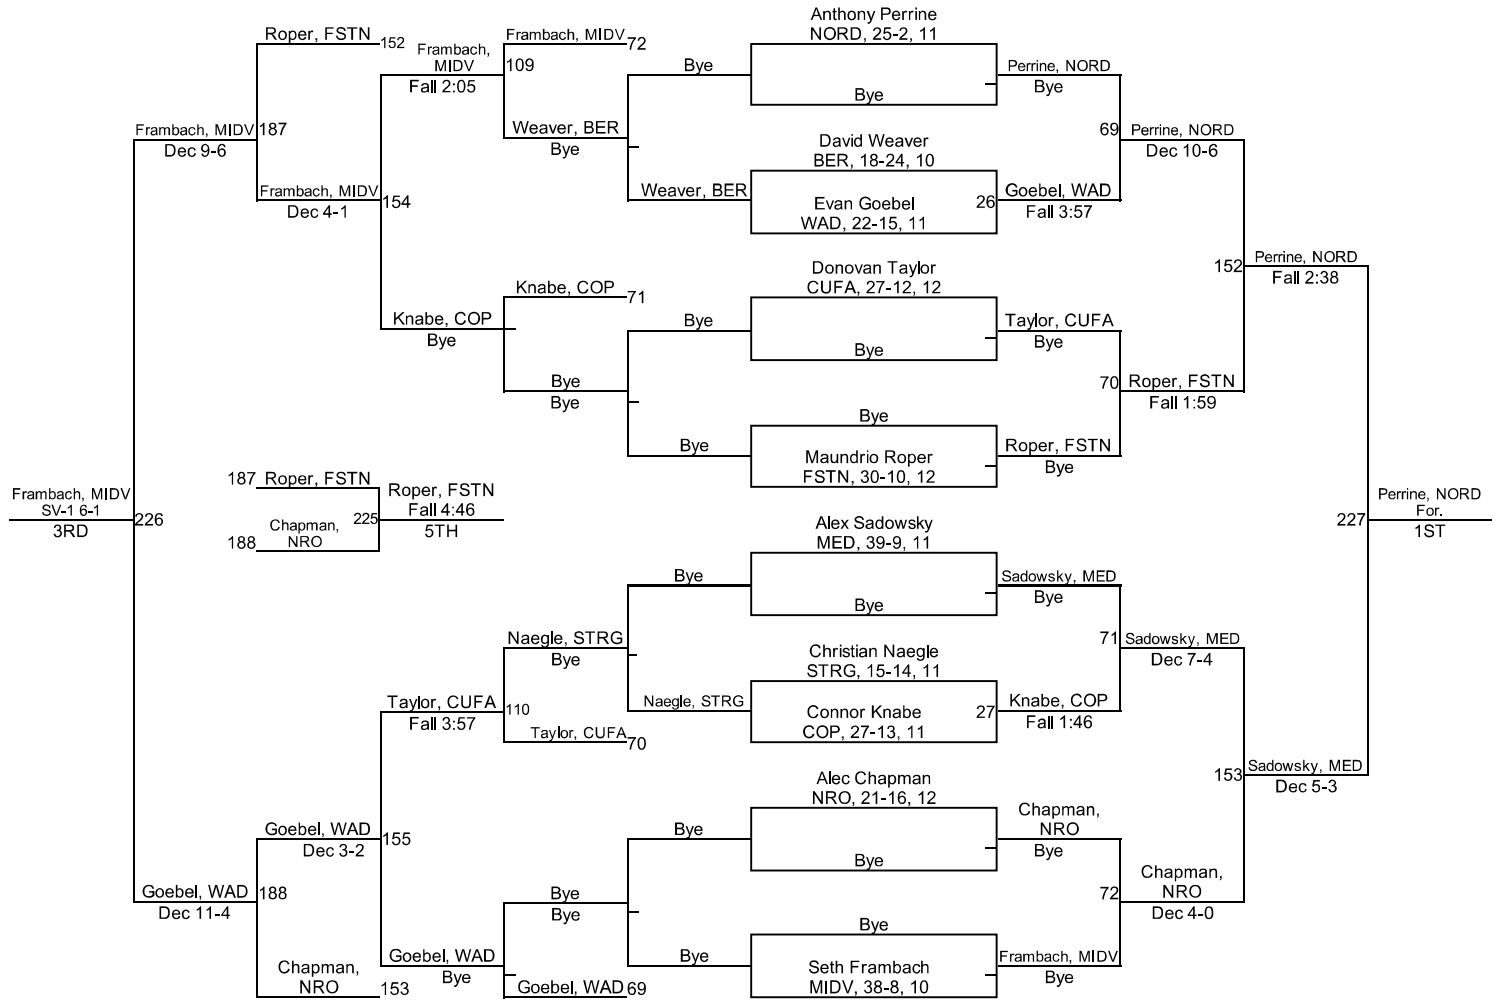

2016 OHSAA D1 Wadsworth Sectional

2016 OHSAA D1 Wadsworth Sectional

2016 OHSAA D1 Wadsworth Sectional

2016 OHSAA D1 Wadsworth Sectional

2016 OHSAA D1 Wadsworth Sectional

2016 OHSAA D1 Wadsworth Sectional

2016 OHSAA D1 Wadsworth Sectional